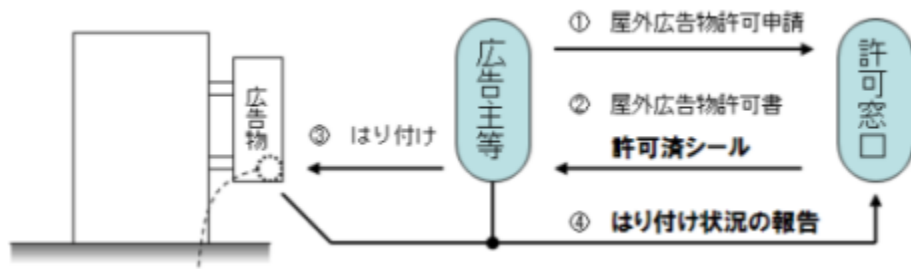

● ロケーションの特性

盤面は正門正面もしくは駅から学校までの1本道に設置。
自然に視線に入る高さを意識した仕様により、高校に通うほぼ**100%の生徒の目に入る**という圧倒的な強制視認性を誇っています。
また、**1ターム4週間の間、生徒の登下校時1日最低2回**は目に入るため、フリークエンシー効果が非常に高いことが見込まれます。

● シチュエーションの特性

友達との登下校時に接触するシチュエーションから、**登下校時や教室でのバイラル効果**が期待できます。
また、立体広告や五感を刺激するデジタルサイネージなどの特殊掲出をすることにより、更なる注目度アップとクチコミ効果が期待できます。（特殊広告の実施可否は応相談）

流行に敏感な高校生に確実にリーチし、効果的な訴求を実現するため、青春ボードはエリア・ロケーション・シチュエーションにこだわった、質の高いリアルプロモーションメディアです！

屋外広告条例を遵守した屋外ボード

平成21年1月19日より東京都屋外広告条例では、広告主等の表示義務の徹底を図り、違反広告物の表示・掲出を防止する目的から、広告物等の許可を受けた広告物には許可済シールの貼り付けを義務づけております。

東京都および各県での屋外広告条例の整備が進められている時流の中、青春ボードは上記の条例を遵守し、東京都および設置盤面のある県の広告条例を遵守し、盤面全てに許可済みシールを表示しておりますので、広告主様に安心してご掲出いただける媒体です。

■屋外広告物許可申請の流れ■

■許可済シール（標識票）の見本■

青春ボードとは・・・

高校生を対象として登下校時に**コンパクト**に、かつ**リーズナブル**に、**確実な接触**が可能なOOHメディアです。