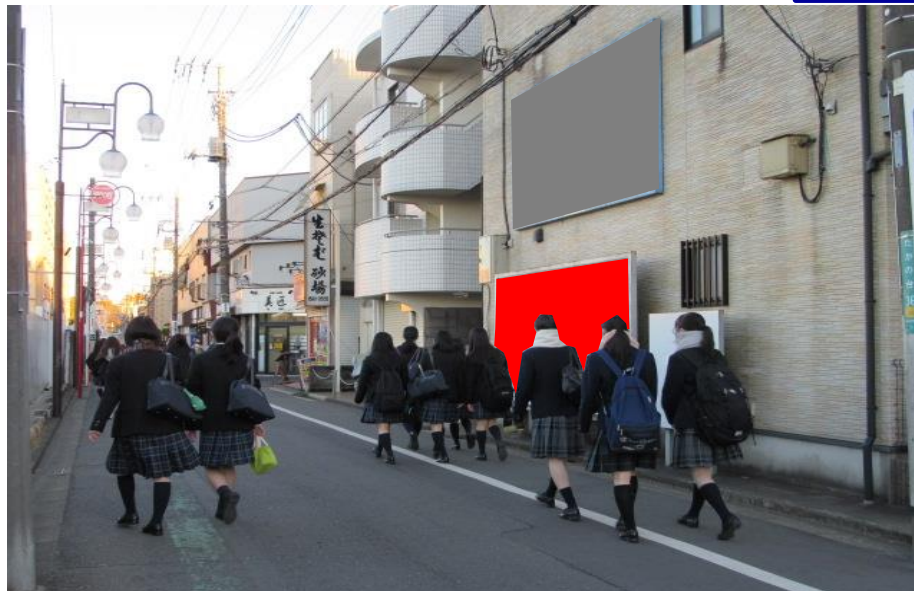

4. 創価高等学校（中）

学校名	私立 創価高等学校(中)
所在地	東京都小平市たかの台 2-1
最寄り駅	西武国分寺線「鷹の台」駅より徒歩10分
生徒数	1.671人(中学校含む)
備考	・鷹の台駅から学校に向かう通学導線に設置されており接触率は非常に高い。 ・同敷地隣接に「創価中学校」 ・同じ通学導線に私立「白梅学園高等学校」があります。