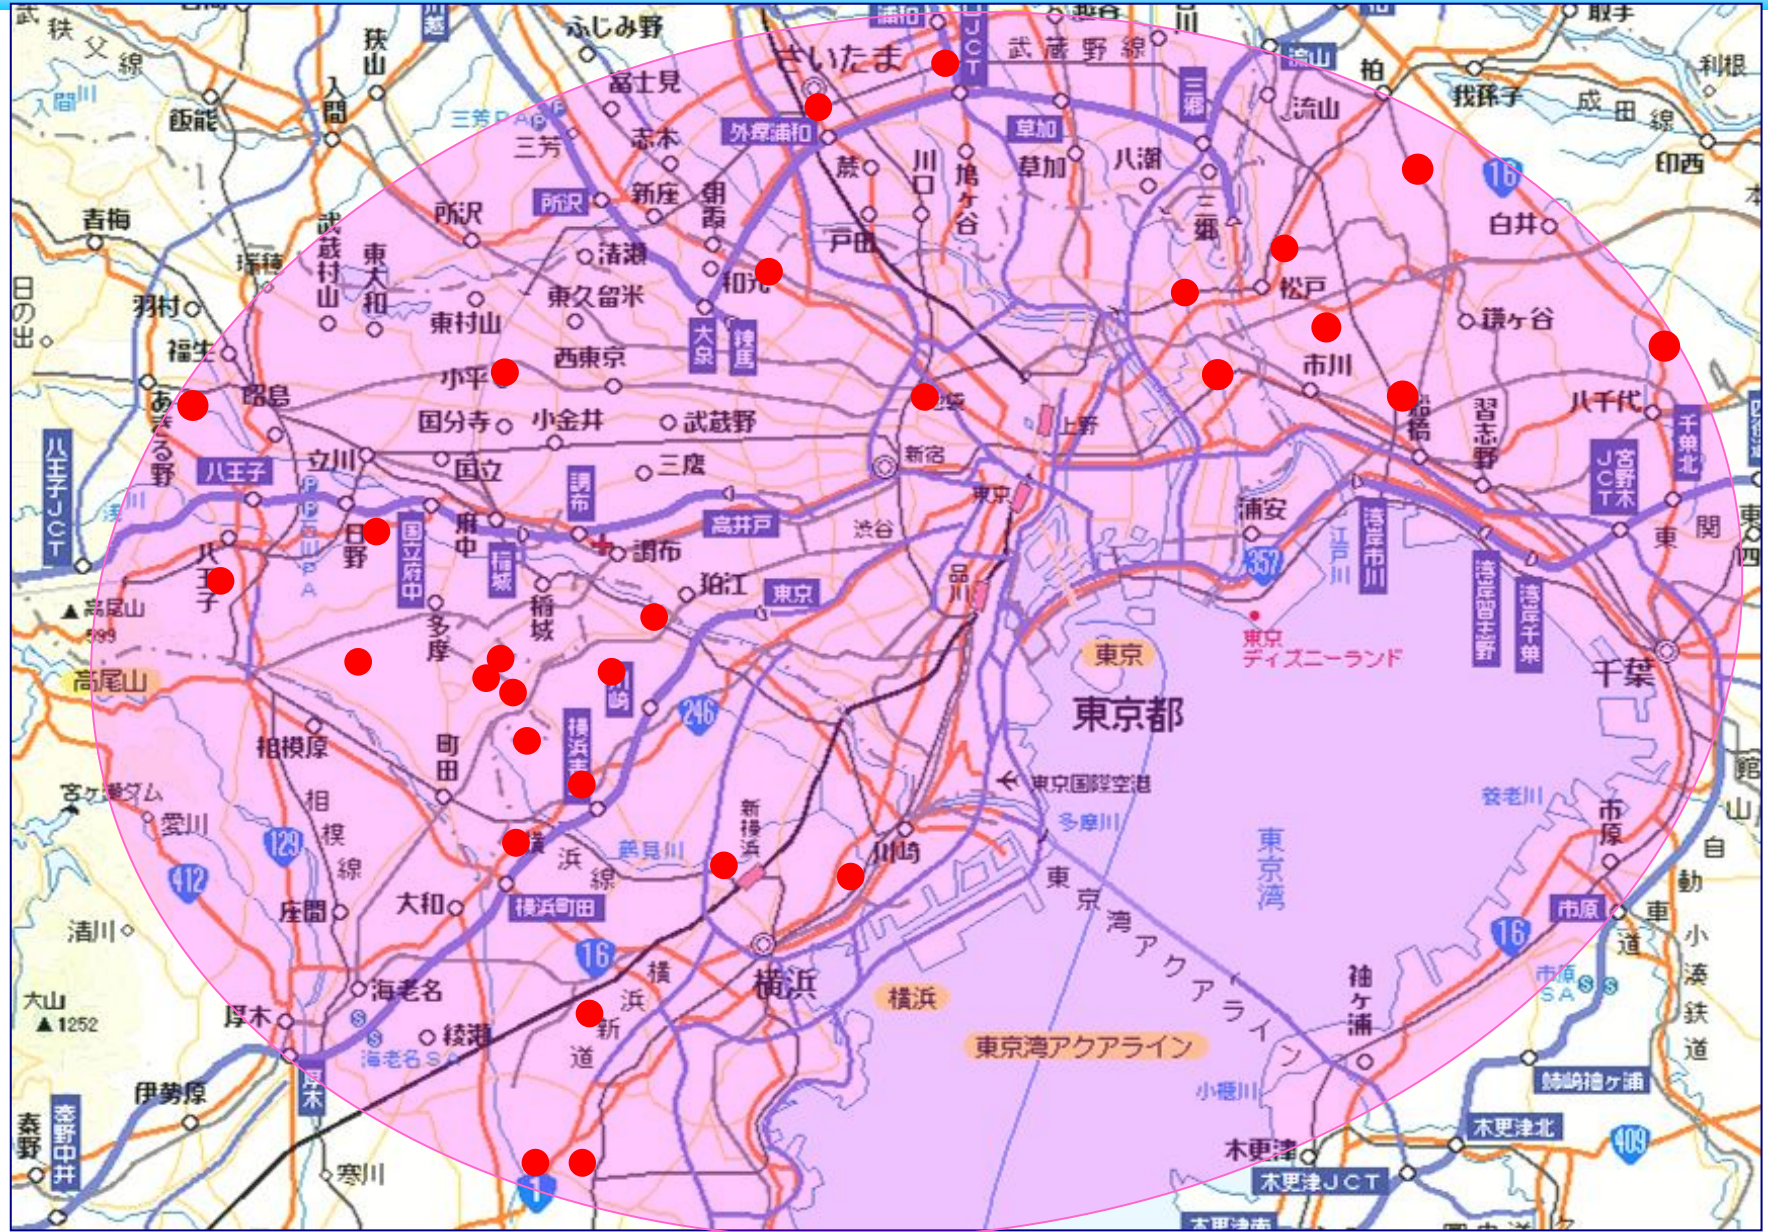

青春ボード

分布図

青春ボード学校一覧

NO	学校名	所在地	生徒数	備考	許可番号
1	私立 豊島岡女子学園高等学校(中)	東京都豊島区東池袋1 - 25 - 22	1,854	女子高校 敷地内「豊島岡女子学園中学校」	第117号
2	都立 小松川高等学校	東京都江戸川区平井1 - 27-10	944		第03-212号
3	私立 愛国高等学校(中)	東京都江戸川区西小岩5 - 7 - 1	415	女子高校 同敷地内に「愛国中学校」	第02-440号
4	私立 創価高等学校(中)	東京都小平市たかの台2-1	1,671	同敷地隣に「創価中学校」	第949号
5	都立 日野高等学校	東京都日野市石田1 - 190 - 1	900		第1644号
6	私立 大妻多摩高等学校(中)	東京都多摩市唐木田2 - 7 - 1	914	女子高校 同敷地内に「大妻多摩中学校」	第601号
7	私立 フェリシア高等学校	東京都町田市三輪町122	685	女子高校	第211472号
8	私立 八王子実践高等学校(中)	東京都八王子市台町1 - 6 - 15	1,715	同敷地内に「八王子実践中学校」	第183号
9	都立 若葉総合高等学校	東京都稲城市坂浜1434 - 3	675		第220916号
10	私立 東海大学菅生高等学校(中)	東京都あきる野市菅生1817	1,475	同敷地内に「東海大学菅生中等部」	第367号
11	私立 カリタス女子高等学校(中)	川崎市多摩区中野島4 - 6 - 1	1,107	女子高校 同敷地内に「カリタス女子中学校」	第220913号
12	県立 生田高等学校	川崎市多摩区長沢3 - 17 - 1	1,068		第200692号
13	県立 百合丘高等学校	川崎市多摩区南生田4-2-1	1,049		第211224号
14	県立 麻生総合高等学校	川崎市麻生区片平1778	423		第200696号
15	私立 桐光学園高等学校(中)	川崎市麻生区栗木3 - 12 - 1	2,956	同敷地内に「桐光学園中学校」	第200746号

※資料は「全国学校総覧2023年版」による。
※生徒数は原則高校生ですが、一部中学生含みます。
※諸事情により設置場所が変更になる場合もあります。