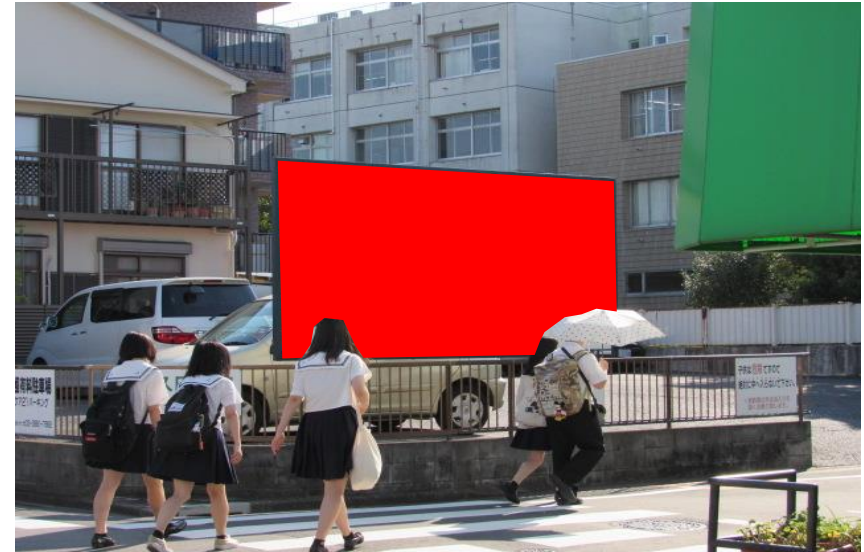

2. 小松川高等学校

学 校 名	都立 小松川高等学校
所 在 地	東京都江戸川区平井1-27-10
最 寄 り 駅	JR総武線「平井」駅 徒歩12分
生 徒 数	944人
備 考	・同校の隣地、正門近くに設置されており、 接触率は非常に高い。