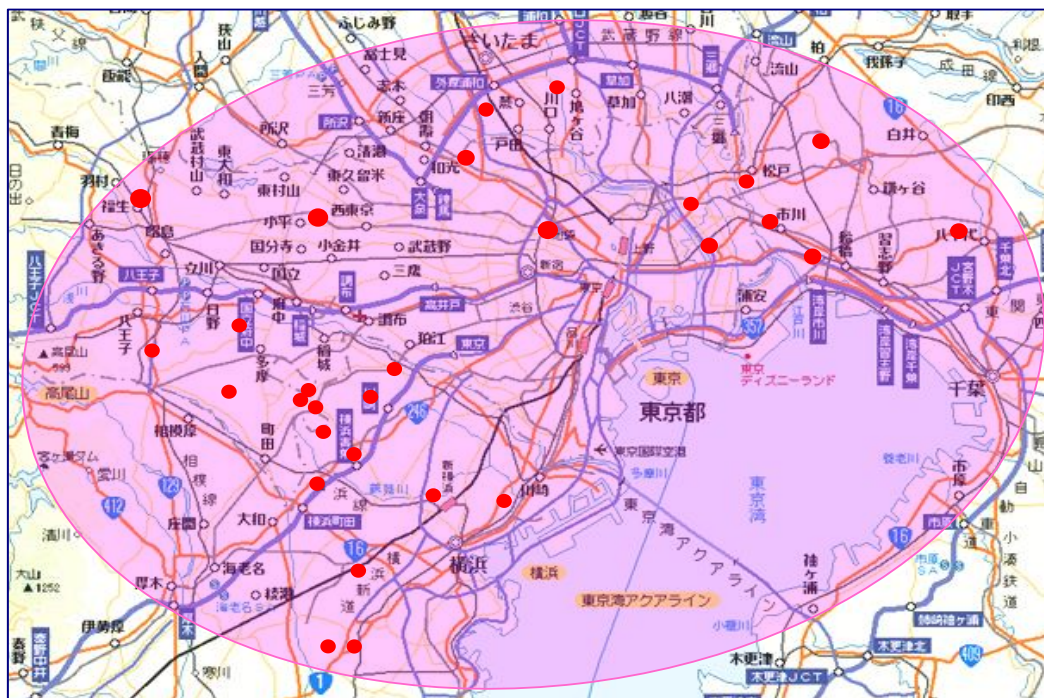

流行に敏感な高校生に確実にリーチし、効果的な訴求を実現するため、青春ボードはエリア・ロケーション・シチュエーションにこだわった、質の高いリアルプロモーションメディアです！

屋外広告条例を遵守した屋外ボード

平成21年1月19日より東京都屋外広告条例では、広告主等の表示義務の徹底を図り、違反広告物の表示・掲出を防止する目的から、広告物等の許可を受けた広告物には許可済シールの貼り付けを義務づけております。

東京都および各県での屋外広告条例の整備が進められている時流の中、青春ボードは上記の条例を遵守し、東京都および設置盤面のある県の広告条例を遵守し、盤面全てに許可済みシールを表示しておりますので、広告主様に安心してご掲出いただける媒体です。

■屋外広告物許可申請の流れ■

■許可済シール（標識票）の見本■

青春ボードとは・・・

高校生を対象として登下校時に**コンパクト**に、かつ**リーズナブル**に、**確実な接触**が可能なOOHメディアです。

青春真っ只中の高校生の思い出の一場面として記憶に残すことができます。

青春ボード媒体概要

【媒体概要】

媒体名	青春ボード 商標登録 第5688113号
訴求エリア	東京圏 (東京・川崎・横浜・和光・さいたま・市川・柏・八千代・船橋・松戸)
広告スペース	H 1,800mm × W 3,600mm
設置面数	30面/30ヶ所
広告料金	1ヶ月 280万円 (1日~28日) 2ヶ月 450万円 (1日~翌月28日) ※ポスター製作・取付費1回含む 税別
屋外広告条例	全ボード許可取得
備考	<ul style="list-style-type: none">・決定優先セールスと致します。・クライアント、デザイン審査あります。・諸事情により設置場所が変更になる場合があります。