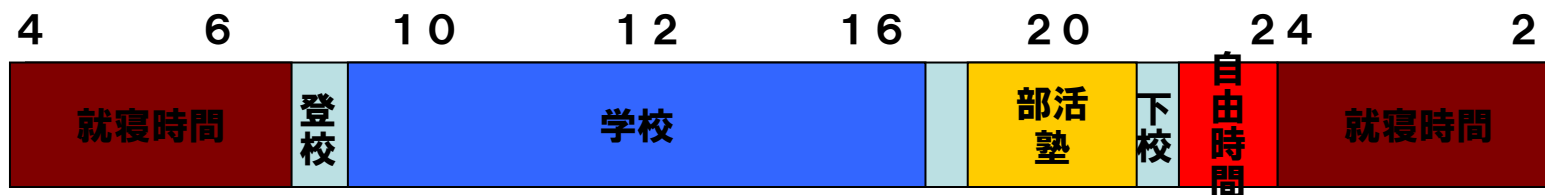

青春ボード

～メディア概要～

商標登録 第5688113号

高校生へのコミュニケーションが難しい・・・

● 高校生は意外と忙しい

高校生が自由になる時間は意外と少なく、平均2時間程度です。デジタルネイティブ世代と呼ばれる現代の高校生は、この自由時間をスマートフォンでのコミュニケーションに費やすことが主になってきており、従来のマスメディアではなかなか高校生に向けての接触が難しくなっています。

● 部屋の中ではスマートフォンがメイン媒体に

部屋の中にある広告媒体で一番多く置かれているものはスマートフォンであり、スマホでのインターネット利用も一日平均約4時間程度となっております。

数少ない自由時間にスマートフォンを多く利用していることがわかります。

高校生の部屋の中にある媒体

高校生のスマホからの一日平均インターネットアクセス時間

高校生への広告接触時間が少なくなっています

ネットワークボードは料金が高い・・・

●リーチ単価

ネットワーク系メディアはコストが大きいものが依然主流となっておりますが、青春ボードは**4週間、30箇所**への大型ボード掲出で**広告料金280万、1面あたり93,340円**という低コストを実現しました。