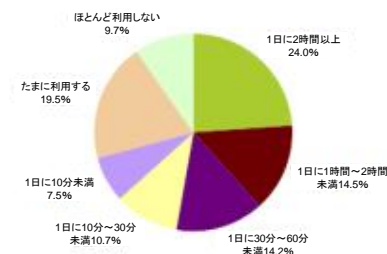

青春ボード

～メディア概要～

商標登録 第5688113号

高校生へのコミュニケーションが難しい・・・

● 高校生は意外と忙しい

高校生が自由になる時間は意外と少なく、平均2時間程度です。デジタルネイティブ世代と呼ばれる現代の高校生は、この自由時間をスマートフォンでのコミュニケーションに費やすことが主になってきており、従来のマスメディアではなかなか高校生に向けての接触が難しくなっています。

● 部屋の中ではスマートフォンがメイン媒体に

部屋の中にある広告媒体で一番多く置かれているものはスマートフォンであり、スマホでのインターネット利用も一日平均約4時間程度となっております。

数少ない自由時間にスマートフォンを多く利用していることがわかります。

高校生の部屋の中にある媒体

高校生のスマホからの一日平均インターネットアクセス時間

高校生への広告接触時間が少なくなっています

ネットワークボードは料金が高い・・・

●リーチ単価

ネットワーク系メディアはコストが大きいものが依然主流となっておりますが、青春ボードは**4週間、30箇所**への大型ボード掲出で**広告料金280万、1面あたり93,340円**という低コストを実現しました。

単純計算で、約4万人の訴求対象高校生に対して1日登下校時2回、4週間（平日のみ）接触すると**1回あたり0.6円**という計算になります。

●印刷・取付費

青春ボードの広告料金には、**ポスター印刷費・取付作業費**があらかじめ含まれております。デザイン入稿をして頂ければ広告料金以外の費用はかかりませんので、メディアミックスに組み込みやすく、バジェットの大きくない案件や他のメディアのプラスアルファ的な要素としてもご利用頂きやすい媒体です。（特殊掲出のケースは別途制作費等かかる場合がございます。）

**1人あたりの接触単価の安さと、ニーズに合った価格設定で、学生に特化したOOHメディアへの出稿が可能。
他のメディアとの組み合わせで、プロモーションに広さと深さができます。**

青春ボードってどんなボード？

● エリアの特性

東京10校・神奈川12校・千葉5校・埼玉3校と人気の東京圏エリアに集中してネットワークしており、豊島岡女子学園高等学校・桐光学園高等学校などの**有名人気高校生**に対して訴求が可能です。また、近隣に住む住人にも訴求効果が期待できます。