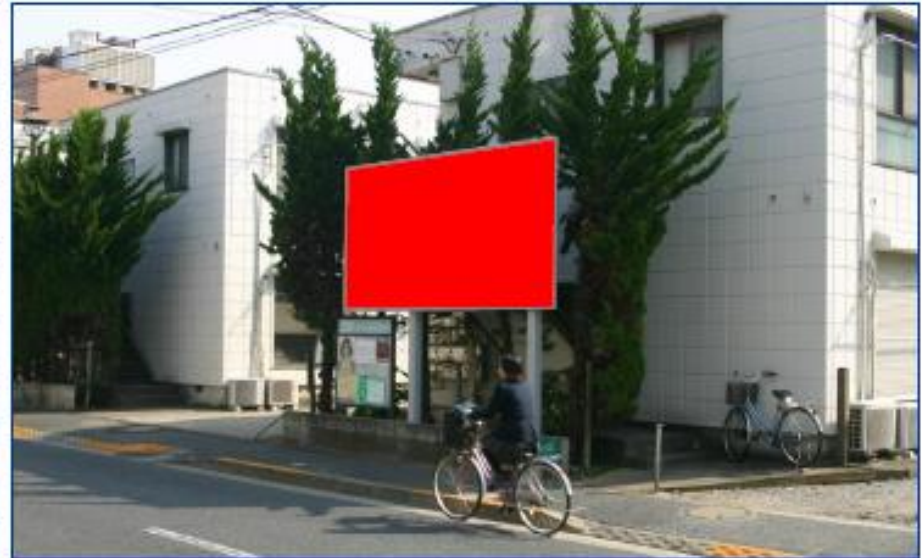

3. 愛国高等学校（中）

学 校 名	私立 愛国高等学校(中)
所 在 地	東京都江戸川区西小岩5 - 7 - 1
最 寄 り 駅	JR「小岩」駅北口 徒歩10分 京成線「小岩」駅 徒歩 3分
生 徒 数	415人 (中学校含む)
備 考	・女子高校 ・小岩駅からの通学導線、学校近くに設置されている為接触率は高い。 ・同敷地内に「愛国中学校」