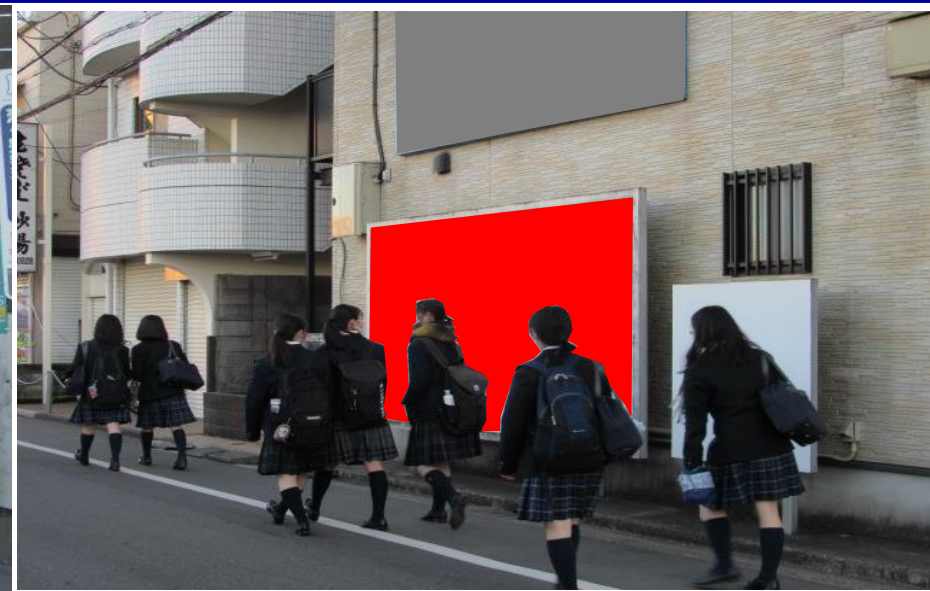

4. 創価高等学校（中）

学校名	私立 創価高等学校(中)
所在地	東京都小平市たかの台 2-1
最寄り駅	西武国分寺線「鷹の台」駅より徒歩10分
生徒数	1.671人(中学校含む)
備考	・鷹の台駅から学校に向かう通学導線に設置されており接触率は非常に高い。 ・同敷地隣接に「創価中学校」 ・同じ通学導線に私立「白梅学園高等学校」があります。