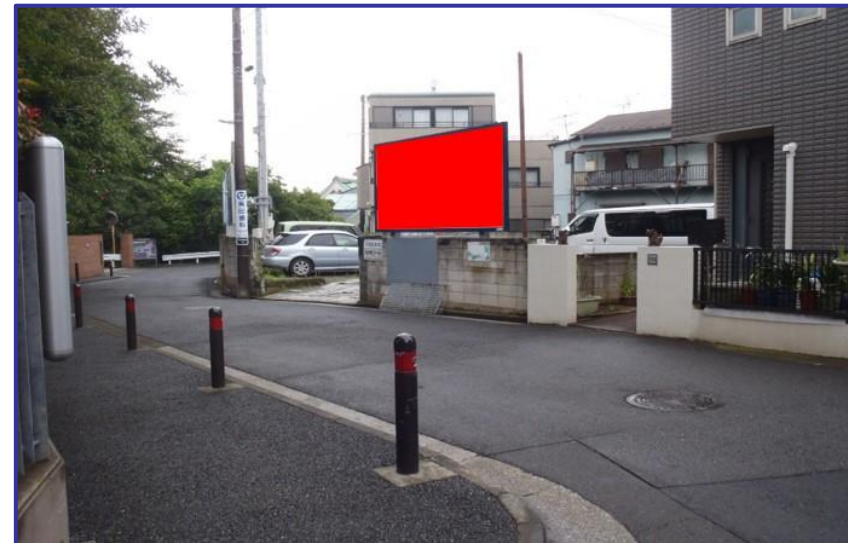

19. 鶴見大学附属高等学校（中）

学 校 名	私立 鶴見大学附属高等学校(中)
所 在 地	神奈川県横浜市鶴見区鶴見2-2-1
最 寄 り 駅	京浜急行線「花月園」駅 徒歩10分 JR東海道本線「鶴見」駅 徒歩15分 京浜急行線「京急鶴見」駅 徒歩15分
生 徒 数	1,006人(中学校含む)
備 考	・設置場所は同校正門前、接触率が高い。 ・同敷地内に「鶴見大学附属中学校」