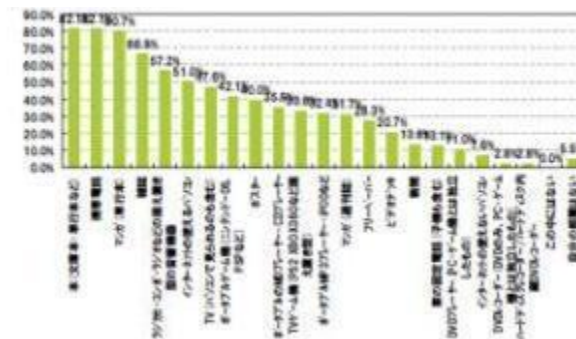

青春ボード

～メディア概要～

商標登録 第5688113号

高校生へのコミュニケーションが難しい・・・

● 高校生は意外と忙しい

高校生が自由になる時間は意外と少なく、平均2時間程度です。デジタルネイティブ世代と呼ばれる現代の高校生は、この自由時間をスマートフォンでのコミュニケーションに費やすことが主になってきており、従来のマスメディアではなかなか高校生に向けての接触が難しくなっています。

● 部屋の中ではスマートフォンがメイン媒体に

部屋の中にある広告媒体で一番多く置かれているものはスマートフォンであり、スマホでのインターネット利用も一日平均約4時間程度となっております。

数少ない自由時間にスマートフォンを多く利用していることがわかります。

高校生の部屋の中にある媒体

高校生のスマホからの一日平均インターネットアクセス時間

高校生への広告接触時間が少なくなっています

ネットワークボードは料金が高い・・・

●リーチ単価

ネットワーク系メディアはコストが大きいものが依然主流となっておりますが、青春ボードは**4週間、30箇所**への大型ボード掲出で**広告料金280万、1面あたり93,340円**という低コストを実現しました。

単純計算で、約4万人の訴求対象高校生に対して1日登下校時2回、4週間（平日のみ）接触すると**1回あたり0.6円**という計算になります。

●印刷・取付費

青春ボードの広告料金には、**ポスター印刷費・取付作業費**があらかじめ含まれております。デザイン入稿をして頂ければ広告料金以外の費用はかかりませんので、メディアミックスに組み込みやすく、バジェットの大きくない案件や他のメディアのプラスアルファ的な要素としてもご利用頂きやすい媒体です。（特殊掲出のケースは別途制作費等かかる場合がございます。）