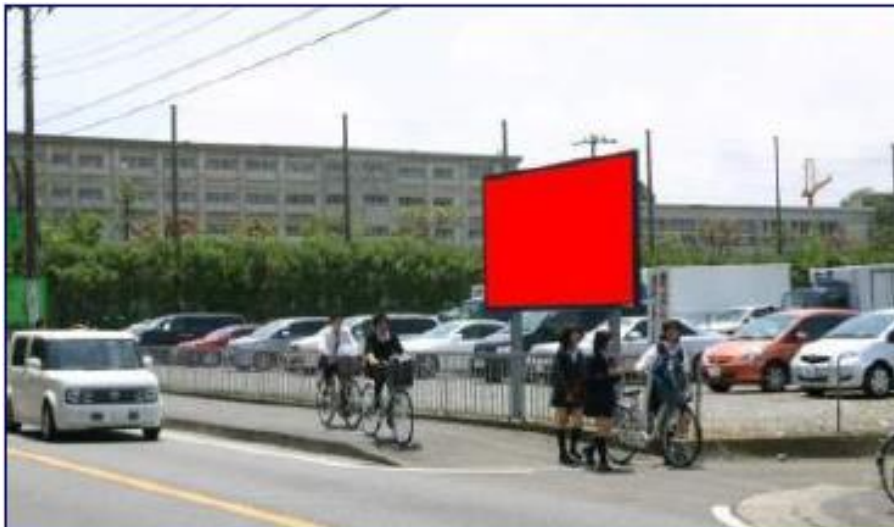

21. 金井高等学校

学校名	県立 金井高等学校
所在地	神奈川県横浜市栄区金井町100
最寄り駅	JR/市営地下鉄「戸塚」駅西口より 神奈中バス大船駅西口行き、又は金井高校前行き「金井高校前」下車 JR「大船」駅西口より 神奈中バス戸塚バスセンター行き「金井高校前」下車
生徒数	981人
備考	・通学導線の正門近くに設置されている。 また、周囲の環境に配慮して目線の低い設置になっている。